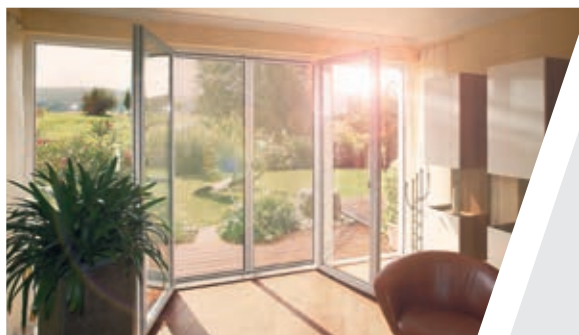

Ungestört genießen: Insektenschutz

Er schützt zuverlässig und flexibel. Unsere WAREMA VisionAir Pollenschutz-Gaze bewahrt Sie zusätzlich vor Pollen.